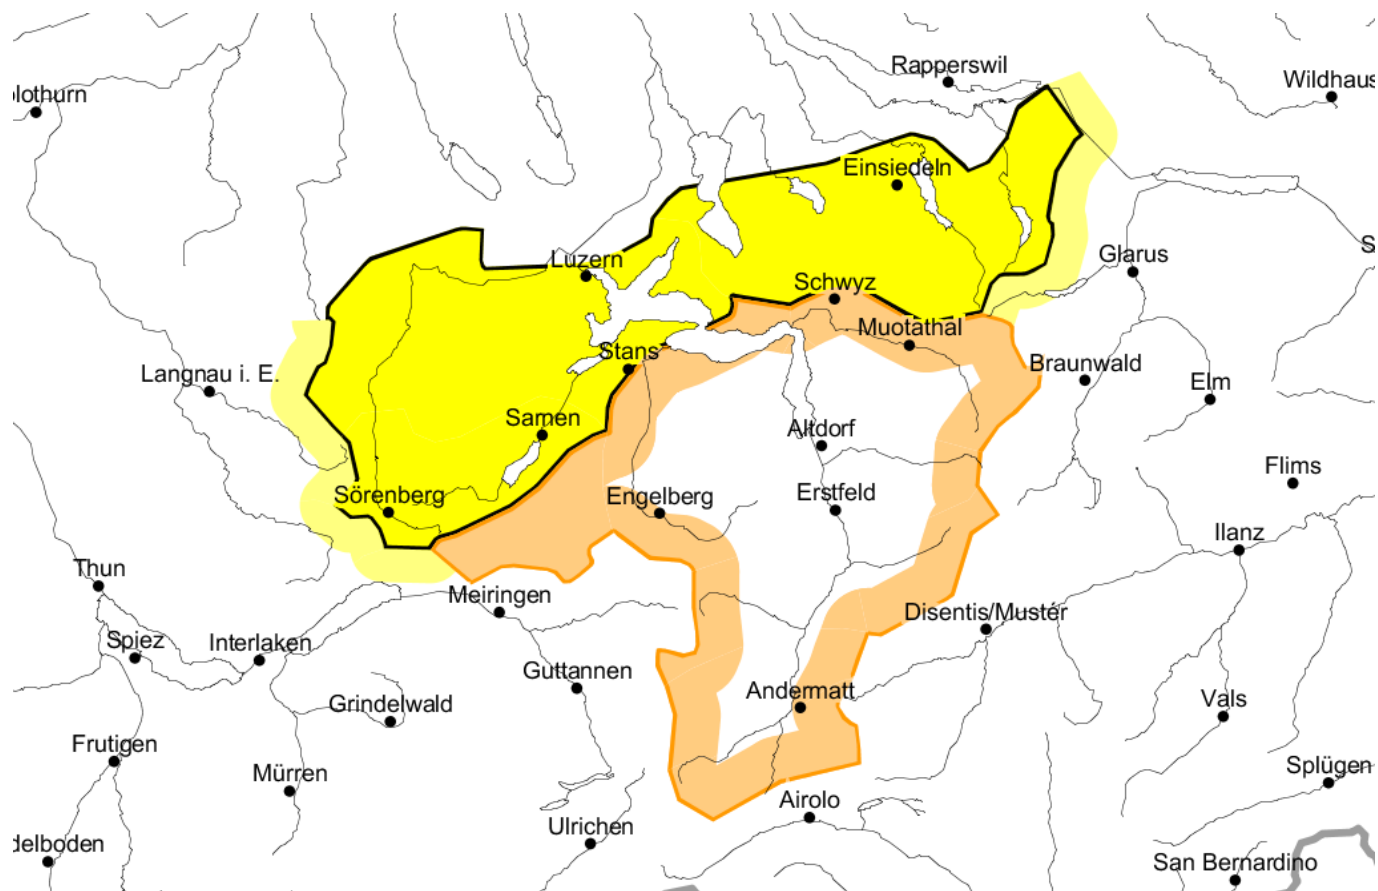

## Abseits gesicherter Pisten verbreitet erhebliche Lawinengefahr

Ausgabe: 18.1.2013, 08:00 / Nächster Update: 18.1.2013, 17:00

### Mässig, Stufe 2

#### Neu- und Triebsschnee

##### Gefahrenbeschreibung

Frische und schon etwas ältere Triebsschneeannehlungen sind meist klein aber teilweise leicht auslösbar. In der Höhe nehmen Anzahl und Grösse der Gefahrenstellen zu. Die Triebsschneeannehlungen sollten möglichst umgangen werden.