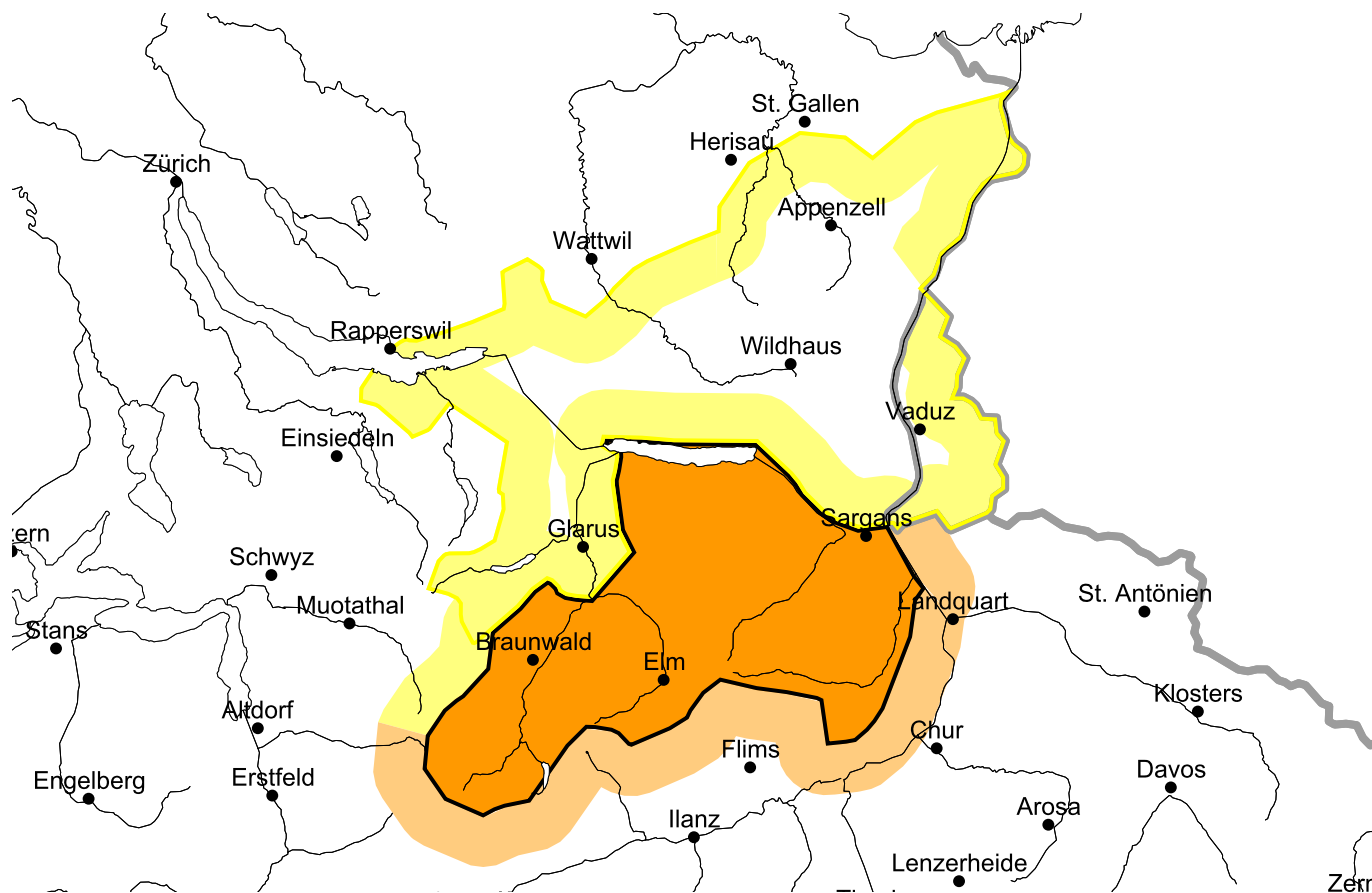

## Frischer Trieb Schnee in der Höhe

Ausgabe: 21.1.2015, 17:00 / Nächster Update: 22.1.2015, 08:00

### Erheblich, Stufe 3

### Triebschnee, Altschnee

#### Gefahrenstellen