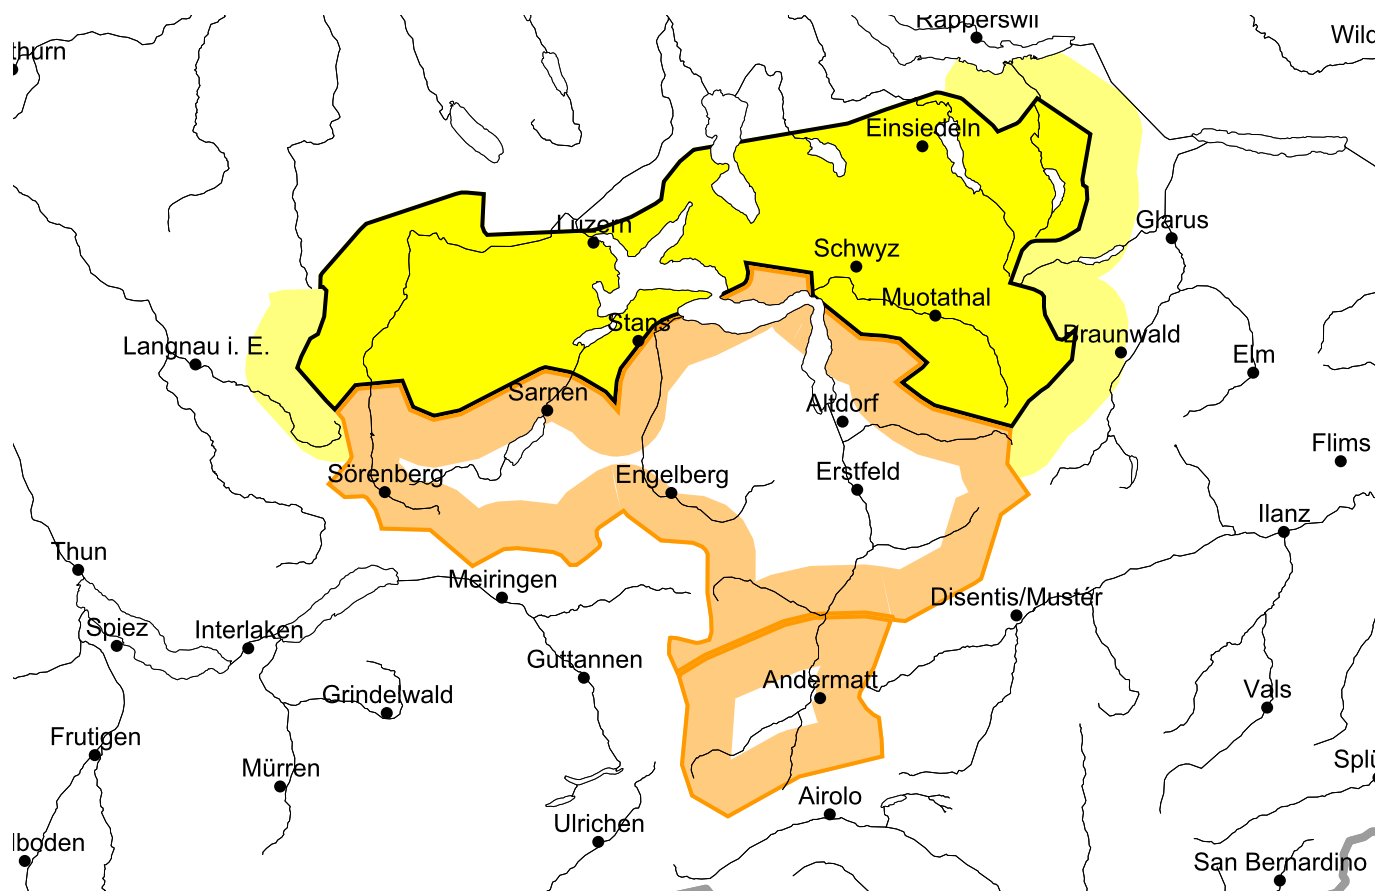

Verbreitet erhebliche Lawinengefahr

Ausgabe: 6.2.2017, 17:00 / Nächster Update: 7.2.2017, 08:00

Mässig, Stufe 2

Neu- und Tribschnee

Gefahrenstellen

Gefahrenbeschreibung

Neu- und Tribschnee der letzten Tage können teilweise noch ausgelöst werden. Frische Tribschneeanisammlungen liegen vor allem in Kammlagen, Rinnen und Mulden. In der Höhe nehmen die Gefahrenstellen zu. Die Tribschneeanisammlungen sollten im steilen Gelände vorsichtig beurteilt werden. Eine vorsichtige Routenwahl ist wichtig.

Gefahrenstufen

1 gering

2 mässig

3 erheblich

4 gross

5 sehr gross