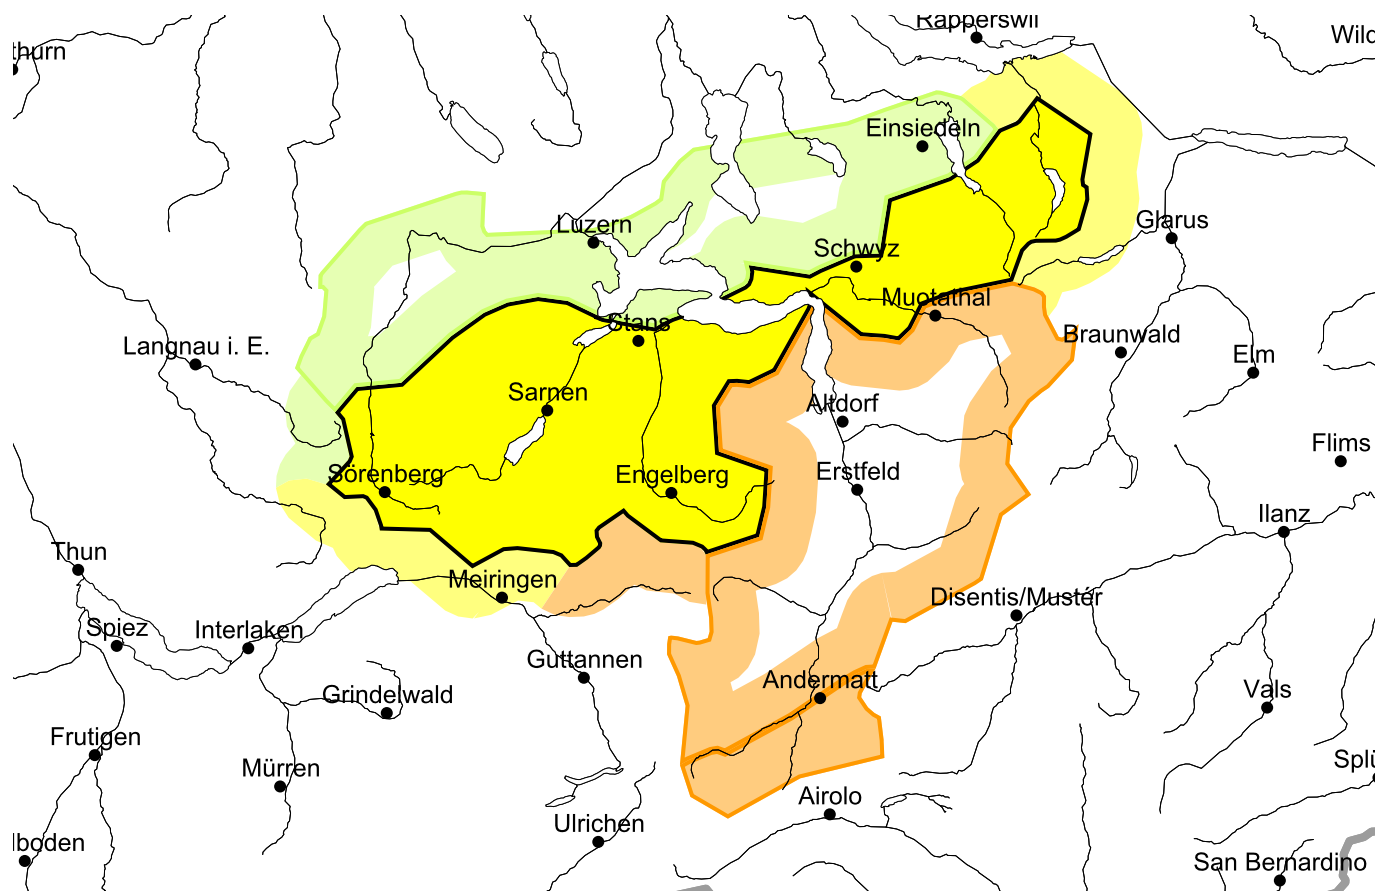

Gebietsweise erhebliche Lawinengefahr

Ausgabe: 13.2.2022, 08:00 / Nächstes Update: 13.2.2022, 17:00

Mässig, Stufe 2

Triebschnee

Gefahrenstellen

Gefahrenbeschreibung

Die frischeren Trieb Schneeansammlungen sind meist klein aber teilweise störanfällig. Lawinen können stellenweise schon von einzelnen Wintersportlern ausgelöst werden und mittlere Grösse erreichen. In der Höhe sind die Gefahrenstellen häufiger. Eine vorsichtige Routenwahl ist empfohlen.

Gefahrenstufen

1 gering

2 mässig

3 erheblich

4 gross

5 sehr gross