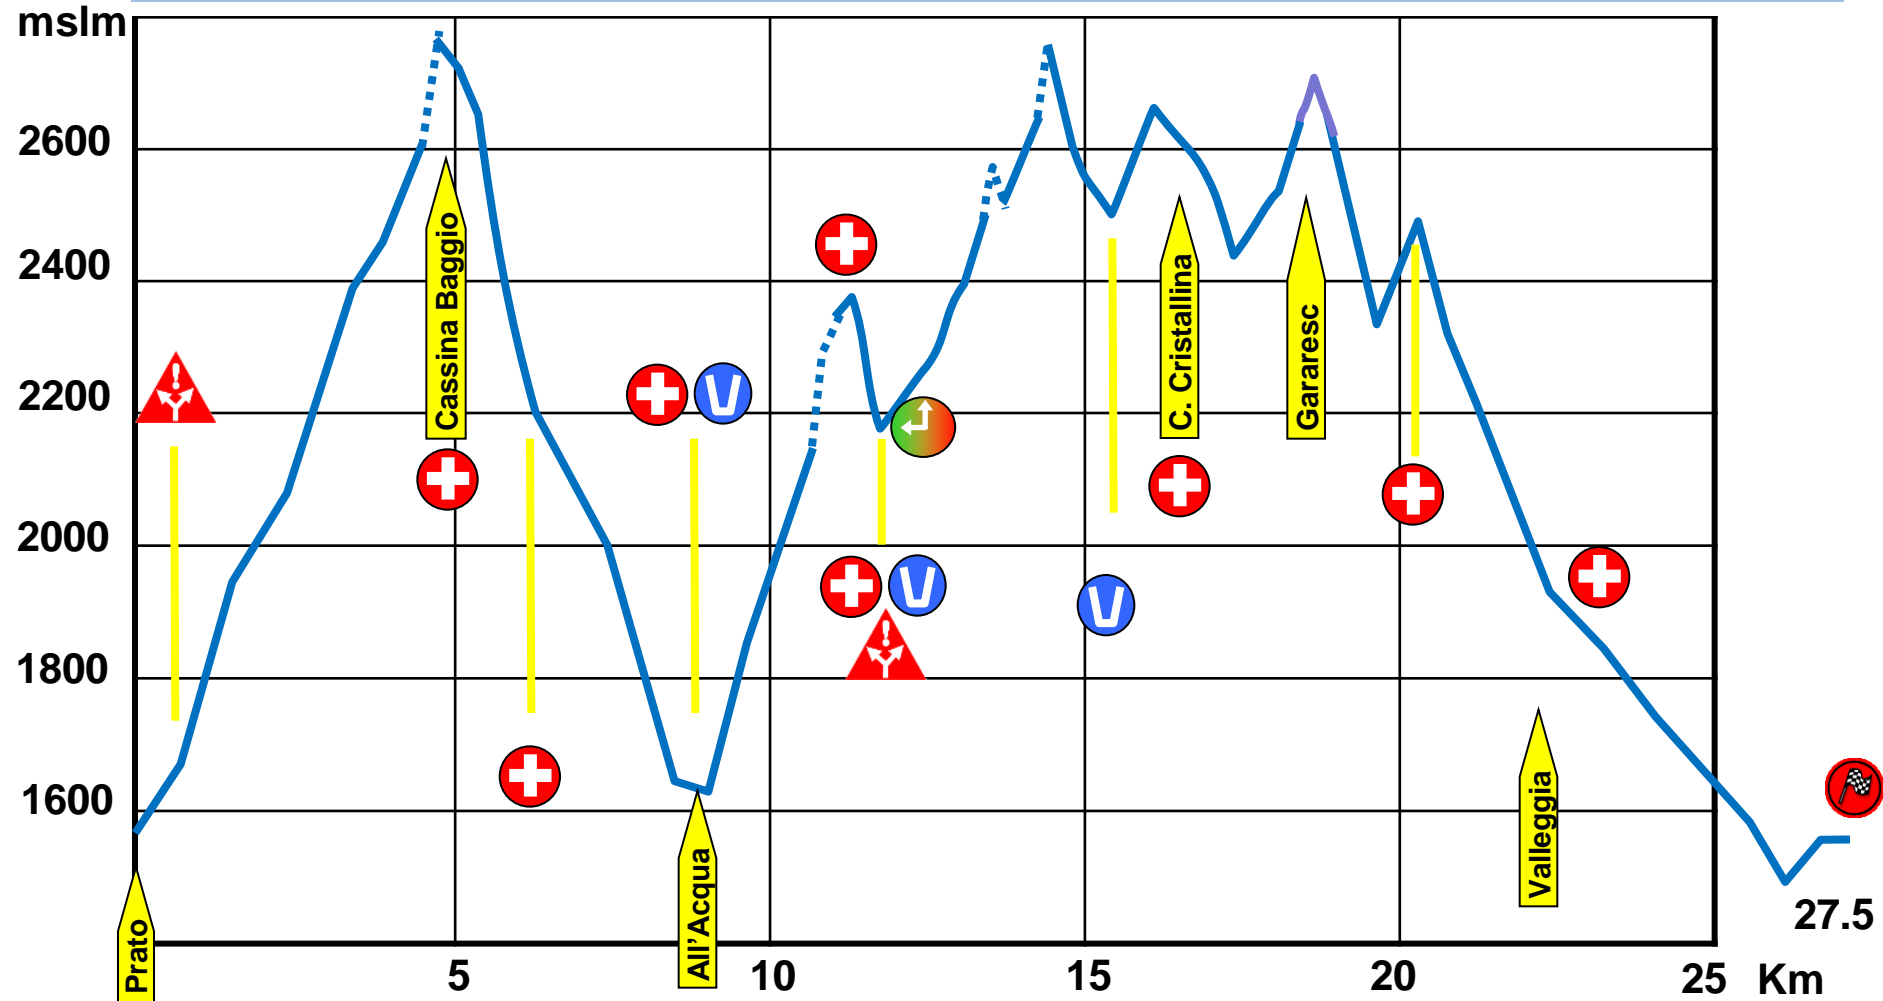

Super Tris

Rifornimento

Diramazioni

Punto sanitario

Area Arrivo

Time-Out – 09:30

Super Tris

→ : 27,5 km ↗ : 3'330 m ↘ : 3'330m max H: 2'795 mslm kmf: 71.9

-  Rifornimento
-  Punto sanitario
-  Diramazioni
-  Area Arrivo
-  Time-Out – 09:30