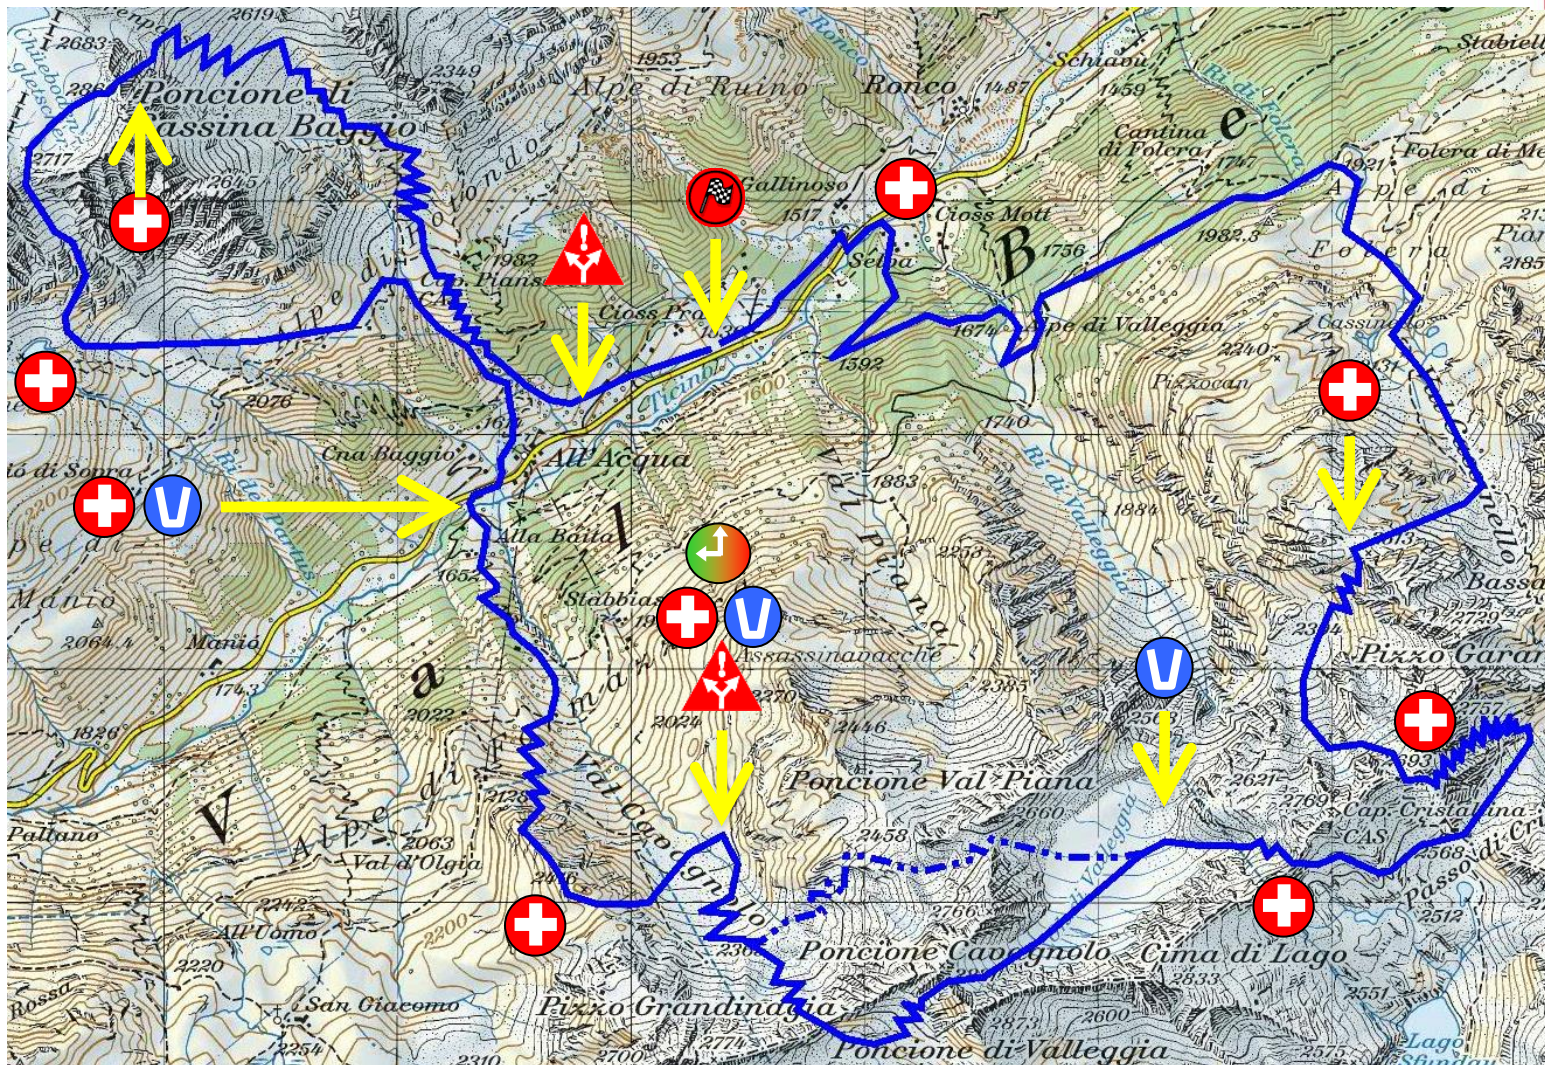

Super Tris

Rifornimento

Diramazioni

Punto sanitario

Area Arrivo

Time-Out – 09:30

Super Tris

→ : 27,5 km ↗ : 3'330 m ↘ : 3'330m max H: 2'795 mslm kmf: 71.9

-  Rifornimento
-  Punto sanitario
-  Diramazioni
-  Area Arrivo
-  Time-Out – 09:30