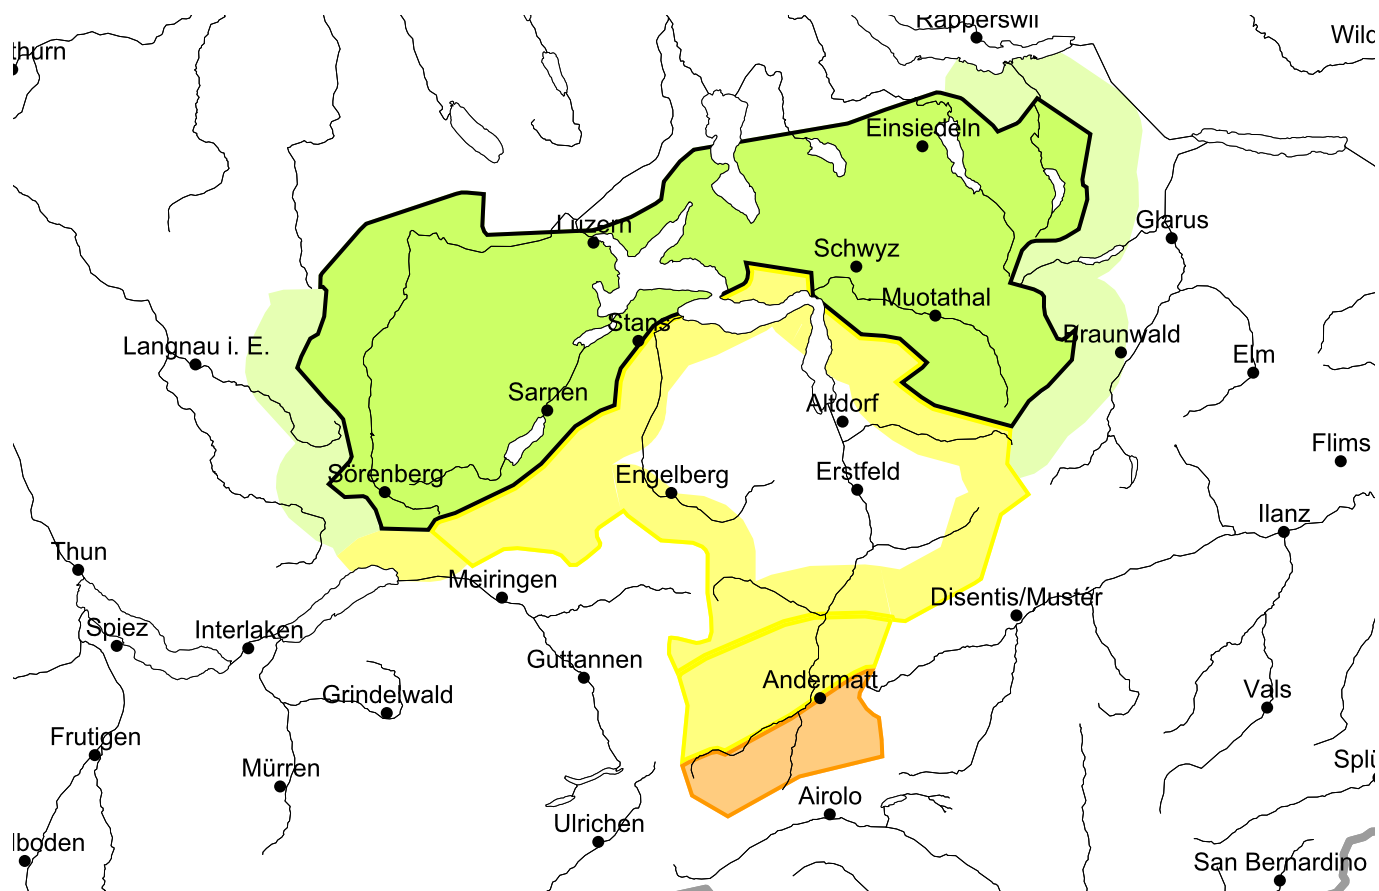

Verbreitet mässige Lawinengefahr

Ausgabe: 17.2.2015, 17:00 / Nächster Update: 18.2.2015, 08:00

Gering, Stufe 1

Günstige Situation

Einzelne Gefahrenstellen für trockene Lawinen liegen vor allem im extremen Steilgelände. Die Mitreiss- und Absturzgefahr sollte beachtet werden.

Es sind einzelne Gleitschneelawinen und feuchte Rutsche möglich, vor allem an steilen Südhängen.