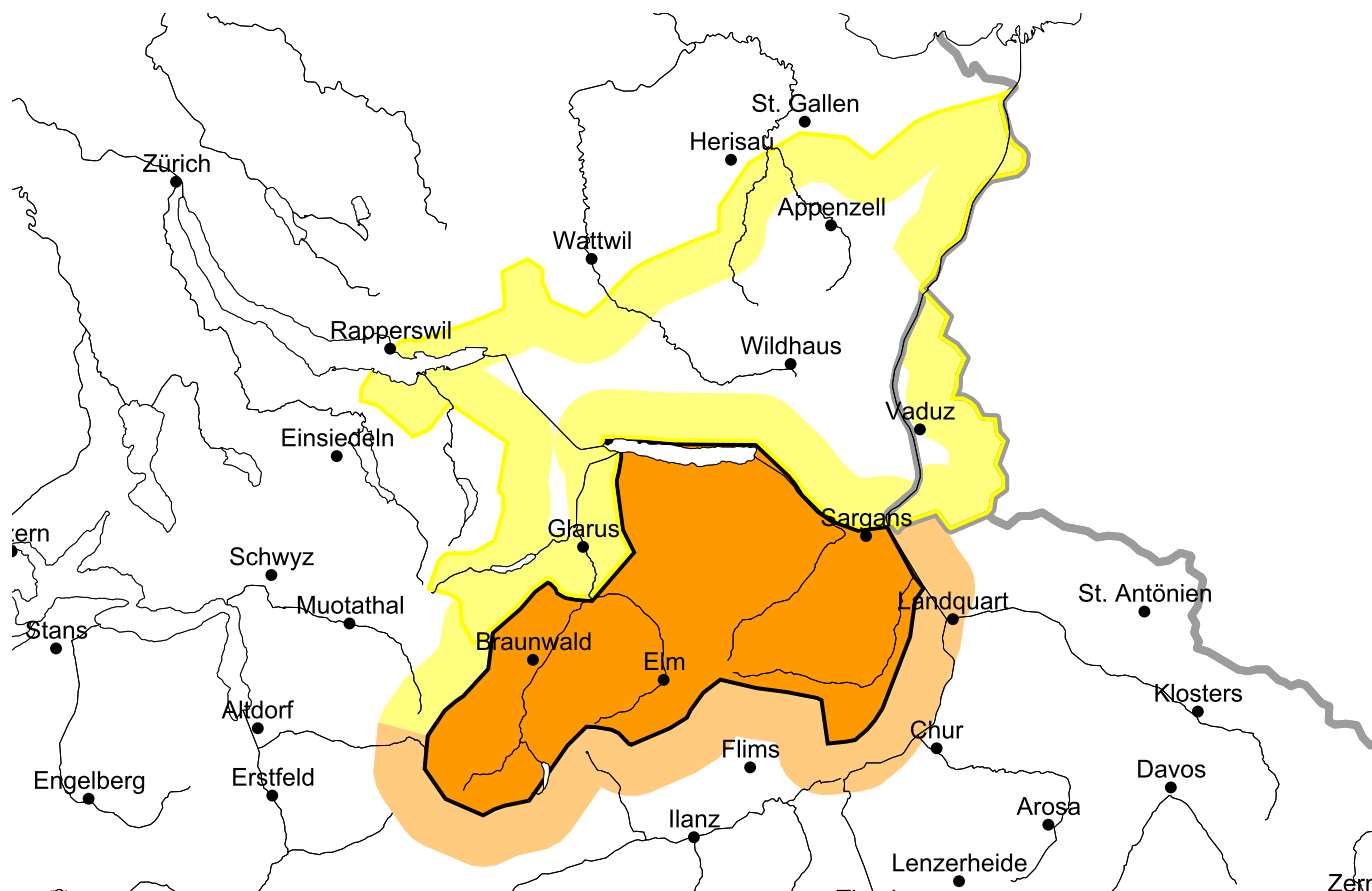

Gebietsweise erhebliche Lawinengefahr

Ausgabe: 25.2.2015, 17:00 / Nächster Update: 26.2.2015, 08:00

Erheblich, Stufe 3

Triebschnee

Gefahrenstellen

Gefahrenbeschreibung

Die Triebschneeanstimmungen der letzten Tage bilden die Hauptgefahr. Sie sind teils überschneit und damit nur schwierig erkennbar. Lawinen können von einzelnen Wintersportlern ausgelöst werden. Touren und Variantenabfahrten erfordern Erfahrung in der Beurteilung der Lawinengefahr und eine vorsichtige Routenwahl.

Gefahrenstufen

1 gering

2 mässig

3 erheblich

4 gross

5 sehr gross