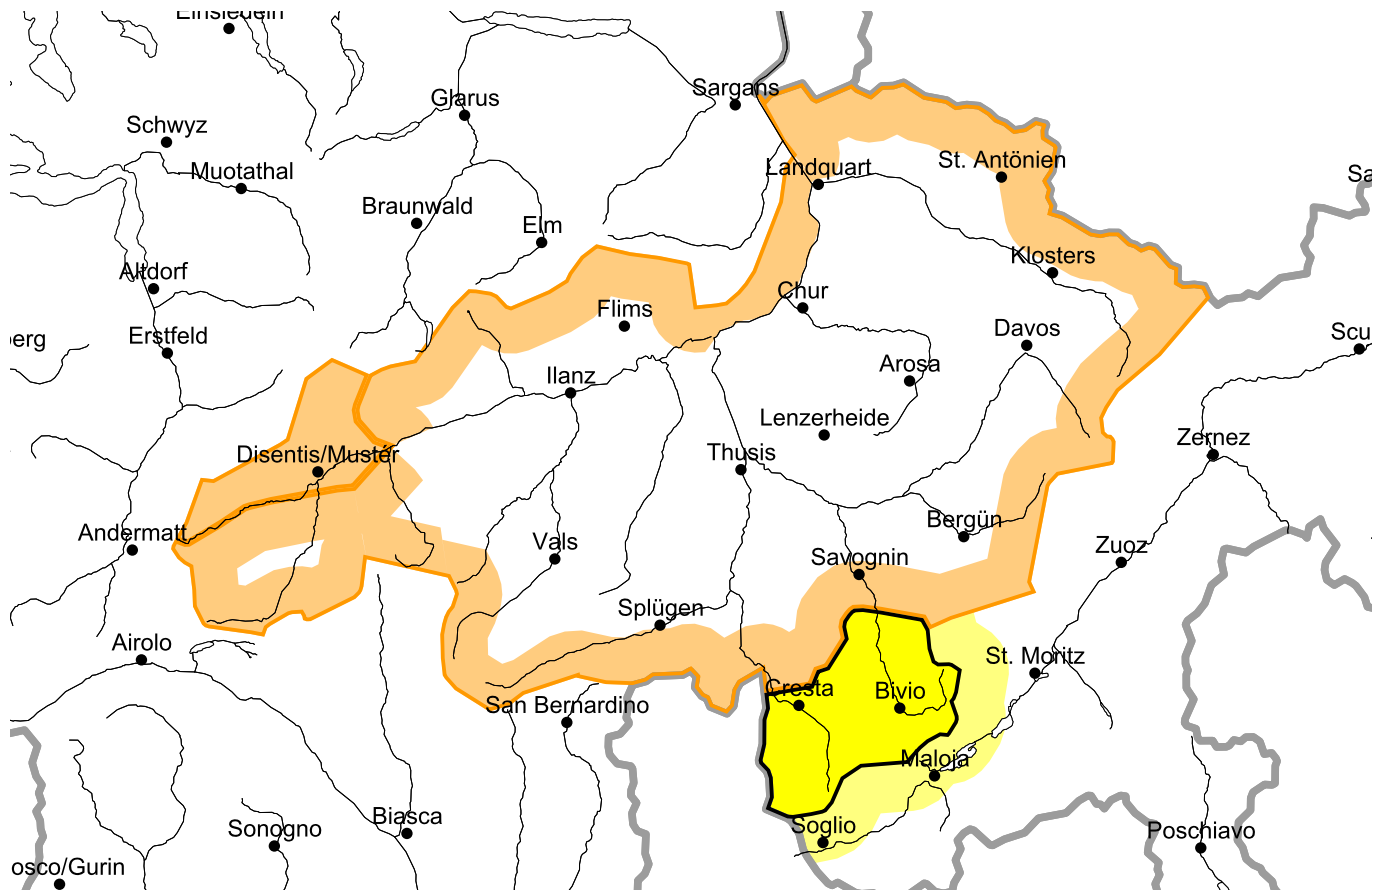

## Verbreitet erhebliche Lawinengefahr

Ausgabe: 6.4.2015, 08:00 / Nächster Update: 6.4.2015, 17:00

### Mässig, Stufe 2

#### Triebschnee

##### Gefahrenbeschreibung

Lokal entstehen kleine Triebschneeannehlungen. Ältere Triebschneeannehlungen können vor allem mit grosser Zusatzbelastung ausgelöst werden. Skitouren erfordern eine vorsichtige Routenwahl.