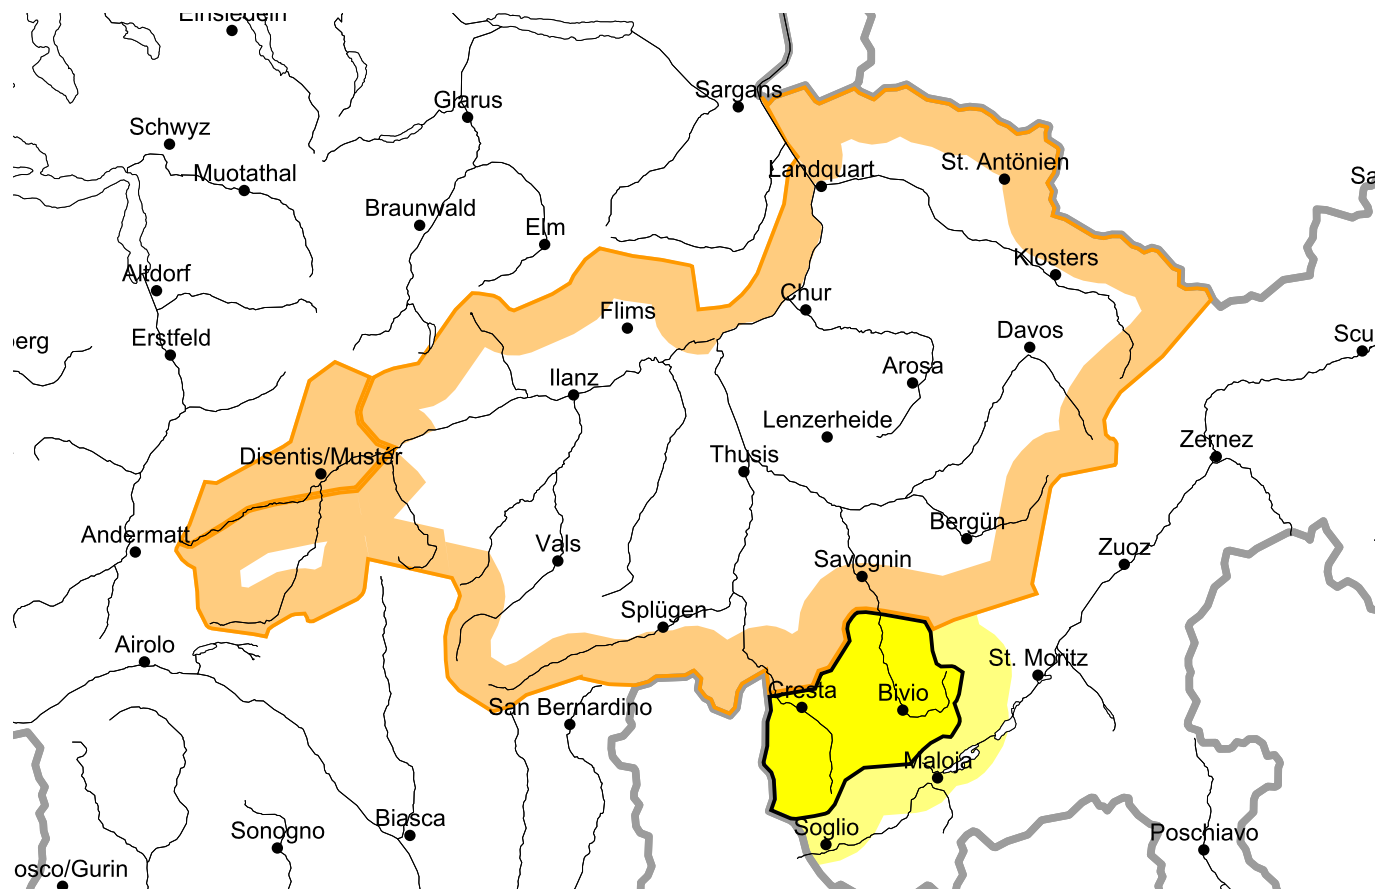

Verbreitet erhebliche Lawinengefahr

Ausgabe: 6.4.2015, 08:00 / Nächster Update: 6.4.2015, 17:00

Mässig, Stufe 2

Triebschnee

Gefahrenstellen

Gefahrenbeschreibung

Lokal entstehen kleine Triebschneeannehlungen. Ältere Triebschneeannehlungen können vor allem mit grosser Zusatzbelastung ausgelöst werden. Skitouren erfordern eine vorsichtige Routenwahl.

Gefahrenstufen

1 gering

2 mässig

3 erheblich

4 gross

5 sehr gross