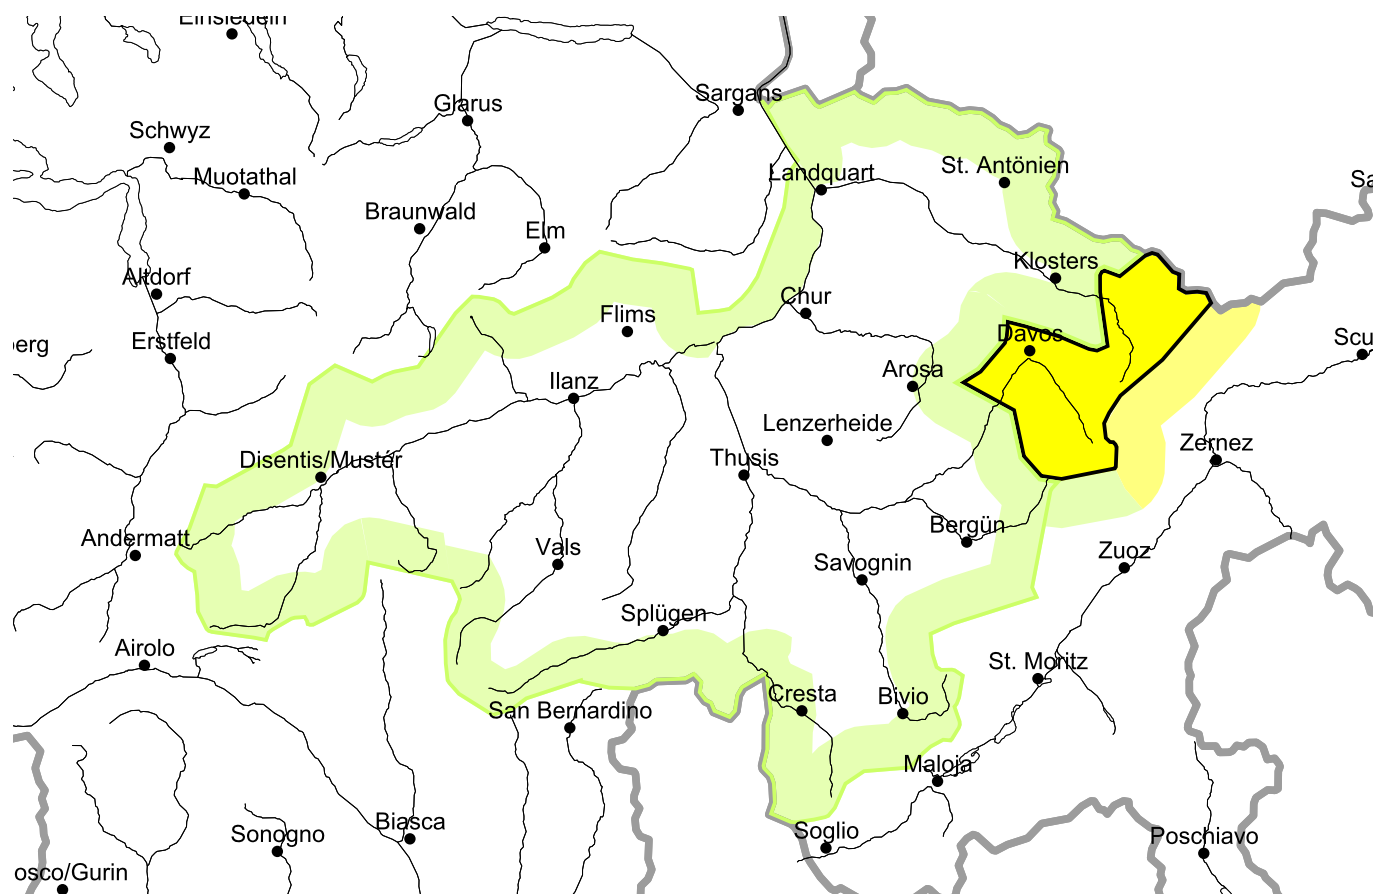

In der Höhe gebietsweise mässige Lawinengefahr. Vorsicht vor schwachem Altschnee

Ausgabe: 22.12.2015, 17:00 / Nächster Update: 24.12.2015, 17:00

Mässig, Stufe 2

Altschnee

Gefahrenstellen

Gefahrenbeschreibung

Ausgeprägte Schwachschichten im unteren Teil der Schneedecke erfordern eine defensive Routenwahl, besonders an Nordhängen oberhalb von rund 2800 m. Diese Gefahrenstellen sind schwer zu erkennen. Wummgeräusche können auf die Gefahr hinweisen.

Gefahrenstufen

1 gering

2 mässig

3 erheblich

4 gross

5 sehr gross