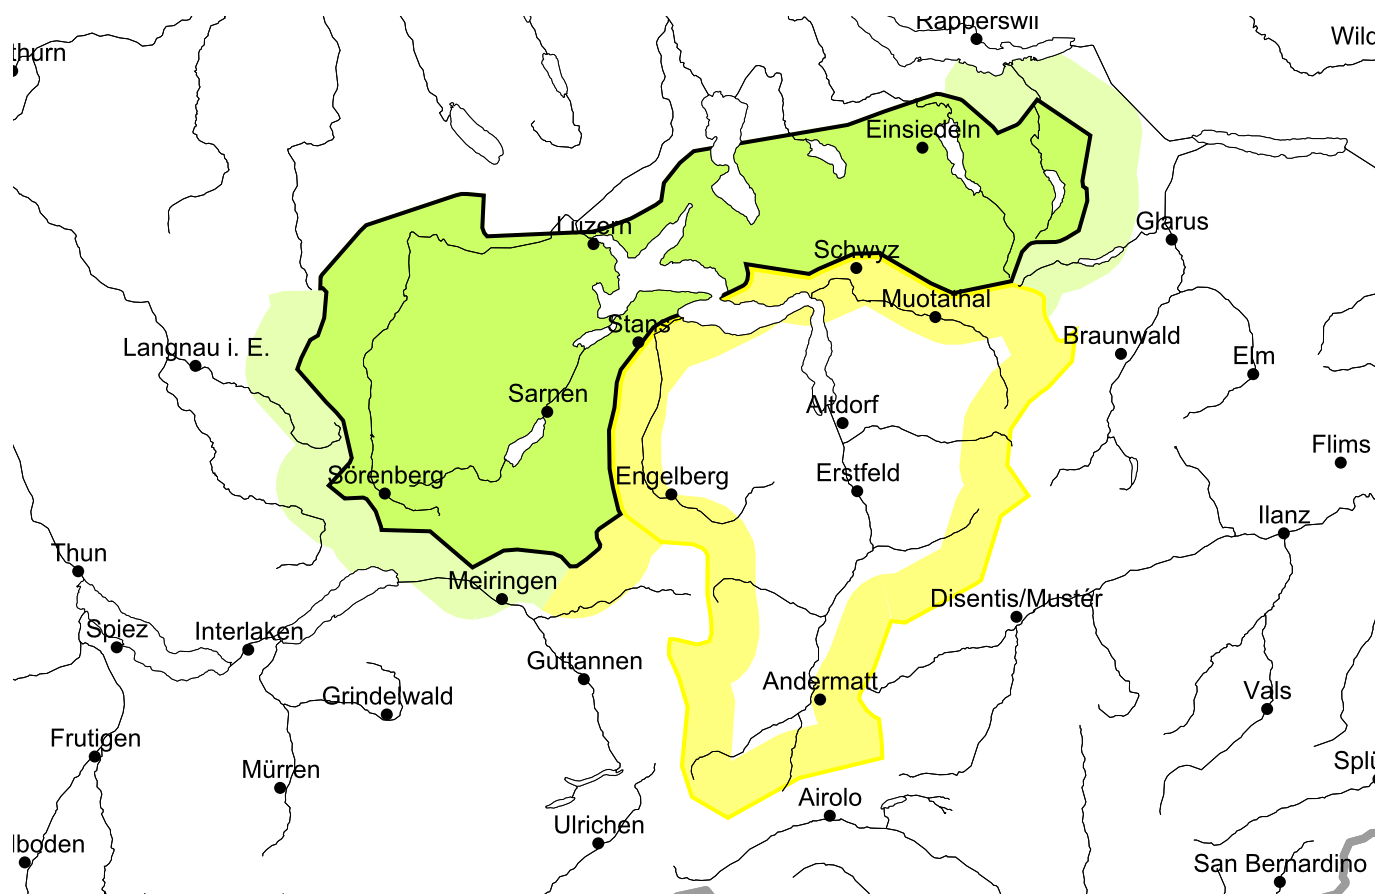

Mehrheitlich günstige Lawinensituation. Frischen Trieb Schnee beachten

Ausgabe: 14.1.2018, 17:00 / Nächstes Update: 15.1.2018, 08:00

Gering, Stufe 1

Triebschnee

Am Morgen herrschen verbreitet günstige Verhältnisse.

Mit teils starkem Wind entstehen gut sichtbare Triebschneeanisammlungen, besonders in hohen Lagen. Diese sind nur klein aber leicht auslösbar. Anzahl und Grösse der Gefahrenstellen nehmen im Tagesverlauf zu. Die Mitreiss- und Absturzgefahr sollte beachtet werden.