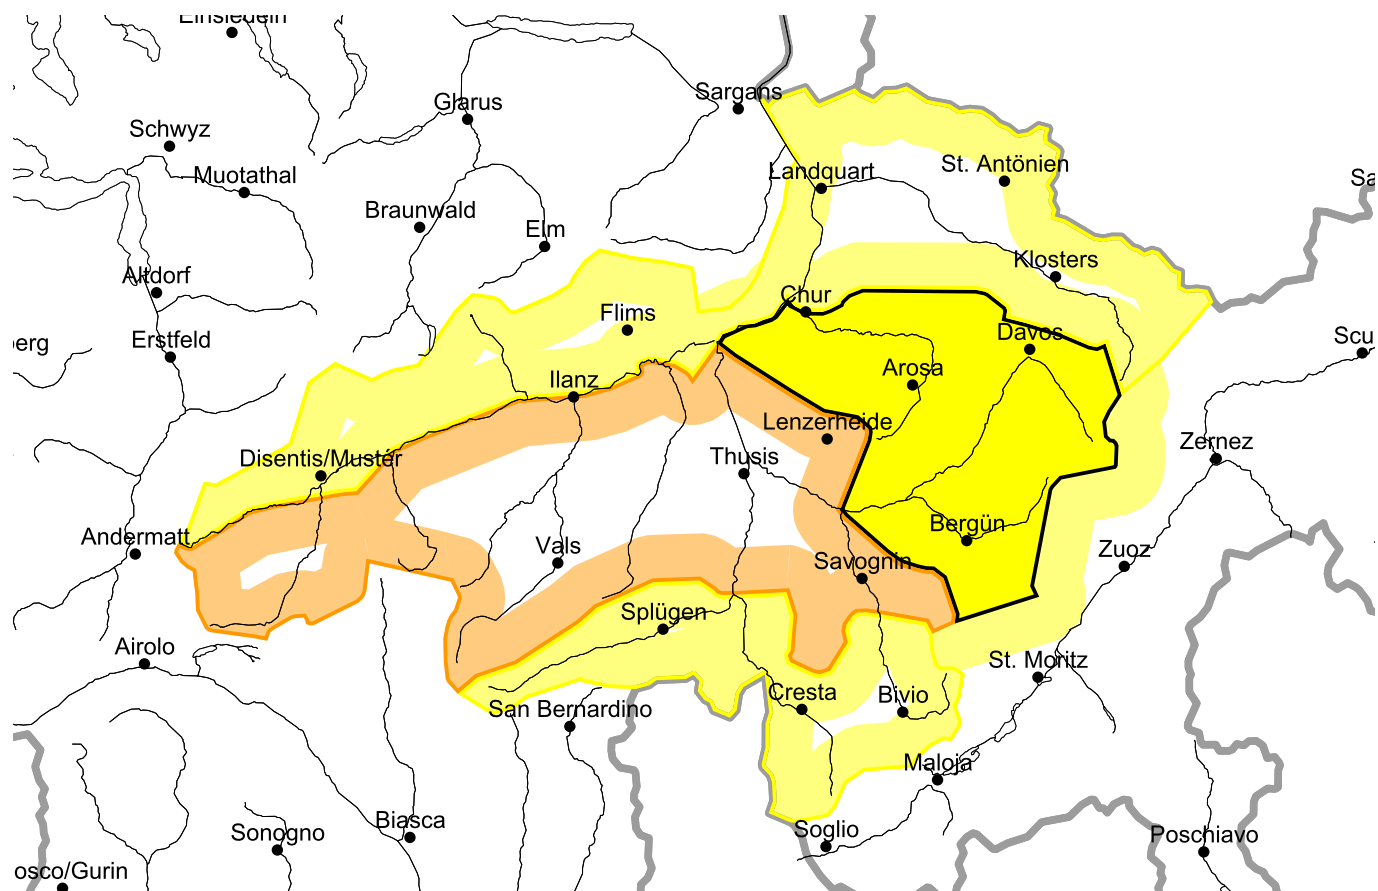

In der Höhe gebietsweise erhebliche Lawinengefahr

Ausgabe: 26.12.2018, 17:00 / Nächstes Update: 27.12.2018, 08:00

Mässig, Stufe 2

Altschnee

Gefahrenstellen

Gefahrenbeschreibung

Lawinen können vereinzelt im Altschnee ausgelöst werden und gefährlich gross werden. Diese Gefahrenstellen sind kaum zu erkennen. Entlastungsabstände werden empfohlen. Touren und Variantenabfahrten erfordern eine defensive Routenwahl.

Gefahrenstufen

1 gering

2 mässig

3 erheblich

4 gross

5 sehr gross