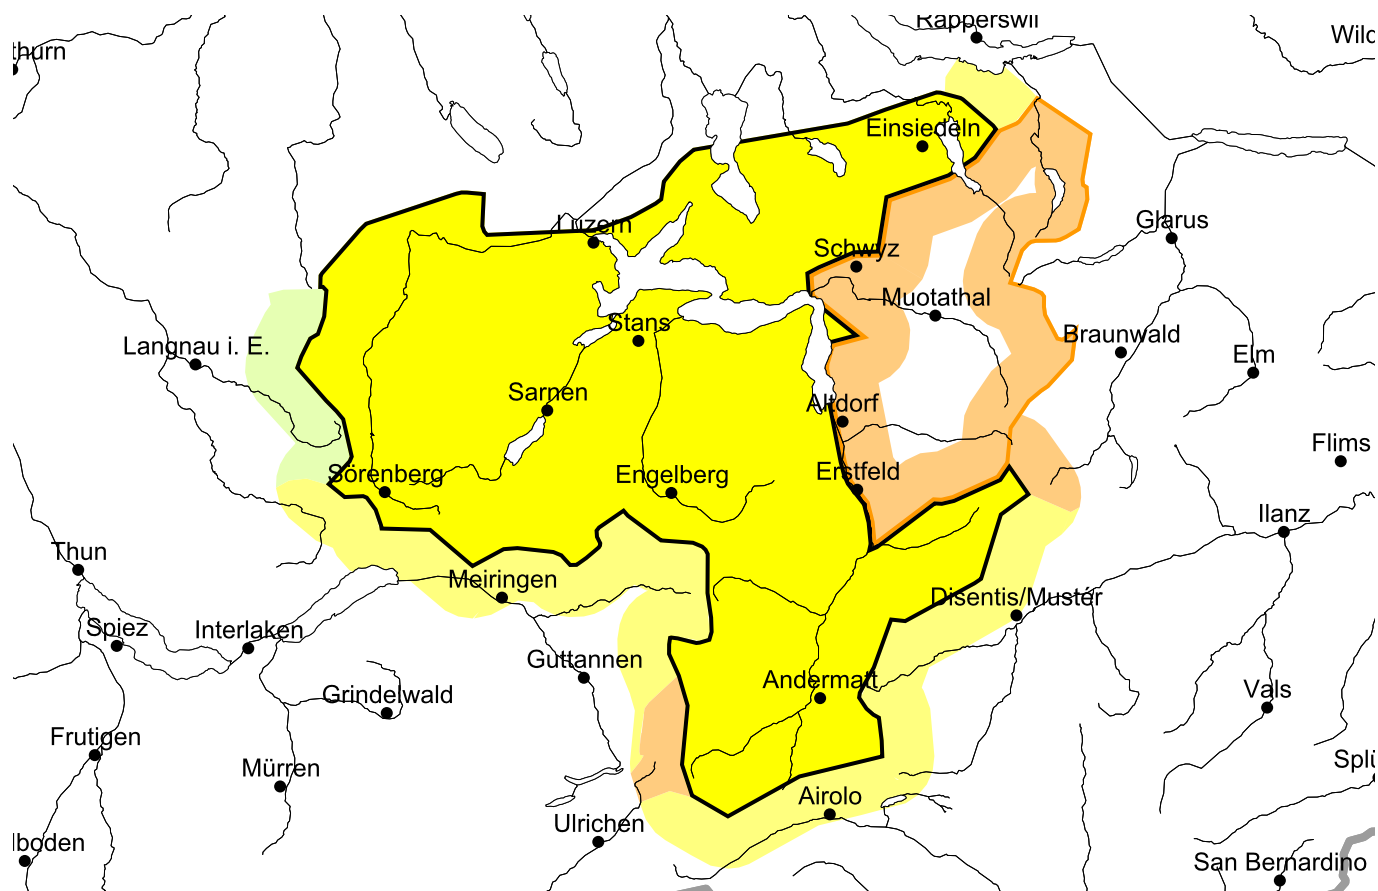

## Gebietsweise erhebliche Lawinengefahr

Ausgabe: 7.3.2020, 17:00 / Nächstes Update: 8.3.2020, 08:00

### Mässig, Stufe 2

#### Neu- und Triebsschnee

##### Gefahrenstellen