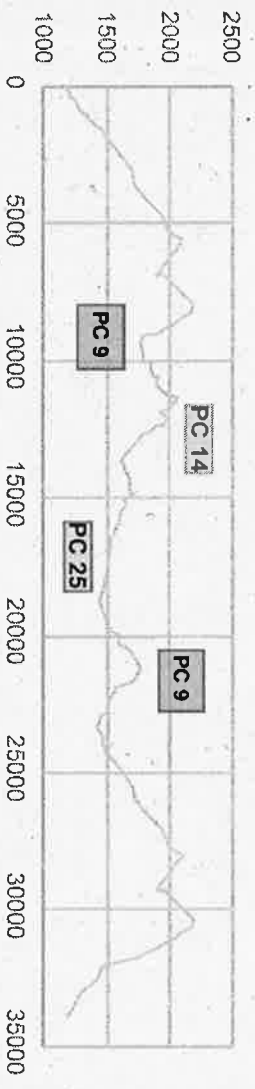

Super Tris 2016

Airolo

2° passaggio,
discesa verso
Airolo

1° passaggio,
salita verso
Pescium
TIMEOUT 11:00

2° passaggio,
discesa verso
Nante

1° passaggio,
salita verso PC14

Super Tris 2016